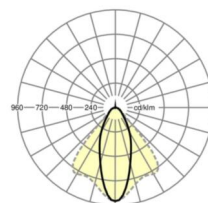

электротехника

Балласт	Электронный драйвер (1 штука)
Мощность системы	37W
сетевое напряжение	230V/50Hz
класс энергосбережения/Источник света	E

Оптика

Оснастка	LED, цветопередача/оттенок света CRI ≥ 80 / 3000K
Допуск для координаты цветности (MacAdam)	3SDCM
Фотобиологическая безопасность (светильник)	RG1
Номинальный световой поток	5685lm
Срок службы LED	50000h L80/B10 (Tq 40°C)
светоотдача светильников	152lm/W
Угол излучения	40° (C0) / 85° (C90)
UGR поп./вдоль	18.5 / 20.2

Механика

цвет корпуса	черный RAL 9005
размеры (LxWxH/DxH)	1531mm x 55mm x 37mm
вес (нетто)	1.9kg
Вид монтажа	сборка трековых систем, световая структура

DEEP-LINK

<https://www.regiolux.de/ru/article/19420004094>

Ссылка	LED 6000lm 830
ηLB	100 %
Φ ↓/↑	99 % / 1 %
UGR поп./вдоль	18.5 / 20.2

размеры

L	1531 mm	Длина
B	55 mm	Ширина
H	37 mm	Высота