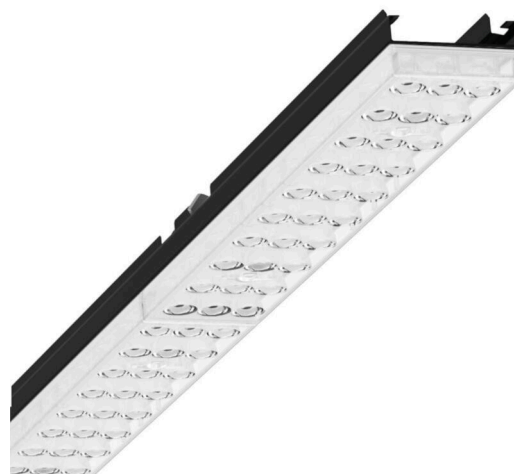

Лампо- и прибородержатели - Individual.Lens.Optic - прямой узконаправленный свет - без видимых стыков

Ламподержатель из оцинкованного стального профиля, поверхность покрыта лаком на полиэфирной смоле. Крепление без инструментов с нажимными затворами, встроенными в конструкцию, обеспечивают защиту от кражи и взлома. Цвет корпуса черный RAL 9005; Прямой узконаправленный свет, распространяющийся через линзу «Individual.Lens.Optic» из пластика ПММА. Оптика отдельных линз делает сборку и установку предельно удобными, плоскость легко чистится. Тройные ряды из отдельных линз и лампо-/прибородержатели, идеально согласованные между собой, обеспечивают цельный вид без стыков и неравномерностей. Подключение к электросети через штатную 3-полюсную штекерную деталь для быстрой сборки, со свободным выбором фаз. Встроенный механизм для правильной сборки для быстрого установки. Сменные блоки, позволяющие легко модернизировать освещение, существенно продлевают срок службы всей осветительной установки.

Механика

цвет корпуса	черный RAL 9005
размеры (LxWxH/DxH)	1531mm x 55mm x 37mm
вес (нетто)	1.9kg
Вид монтажа	сборка трековых систем, световая структура

DEEP-LINK

<https://www.regiolux.de/ru/article/19420004094>

Ссылка	LED 6000lm 830
ηLB	100 %
Φ ↓/↑	99 % / 1 %
UGR поп./вдоль	18.5 / 20.2

размеры

L	1531 mm	Длина
B	55 mm	Ширина
H	37 mm	Высота